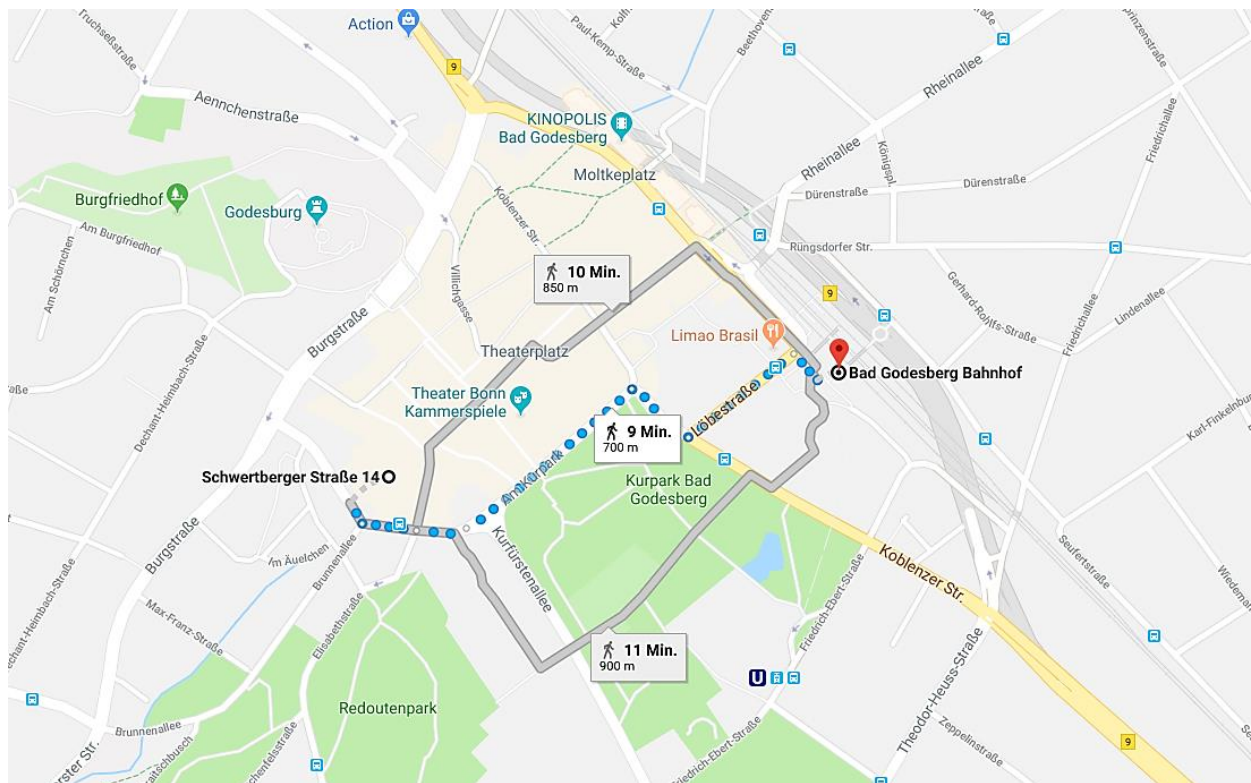

Wenn Sie die **Autofähre** nehmen, biegen Sie nach Ankunft auf der anderen Rheinseite links in die Brunhildstraße ein, nach etwa 200 m biegen Sie rechts ab in die Mainzer Straße. Folgen Sie dem Straßenverlauf und fahren rechts weiter auf der Mainzer Straße. Halten Sie sich nach 1,74 km rechts in Richtung Koblenzer Straße. Biegen Sie nach 817 m links auf die Straße Am Kurpark ab. Halten Sie sich nach 389 m rechts in Richtung Schwertberger Straße.

Von Aachen: Über die A61 kommend, fahren Sie an der Ausfahrt Autobahnkreuz Meckenheim rechts auf die A565 in Richtung Bonn. Fahren Sie nach 5,21 km an der Ausfahrt 11 rechts ab. Biegen Sie nach 326 m rechts auf L158 ab. Biegen Sie nach 8,92 km (in ca. 10 min) rechts auf die Schwertberger Straße ab.

Vom Bahnhof Bad Godesberg: Sie starten in der Moltkestraße und gehen Richtung LöbesträÙe. Verlassen Sie die Moltkestraße und gehen weiter geradeaus auf die LöbesträÙe. Nach ca. 161 m biegen Sie halb rechts in die Koblenzer Straße ein. Folgen Sie dem Straßenverlauf für 463 m. Sie biegen links in die Straße Am Kurpark. Die Straße läuft in die Brunnenallee. Verlassen Sie die Brunnenallee und biegen halb rechts in die Schwertberger Straße ein. Sie haben unsere Niederlassung nach 770 m erreicht.

Falls Sie noch Fragen haben, stehen Ihnen die Mitarbeiter der IQVIA unter Tel. +49 (0) 228 3365-0 gern zur Verfügung.

Wir wünschen Ihnen eine gute Anreise!

IQVIA Commercial Software GmbH