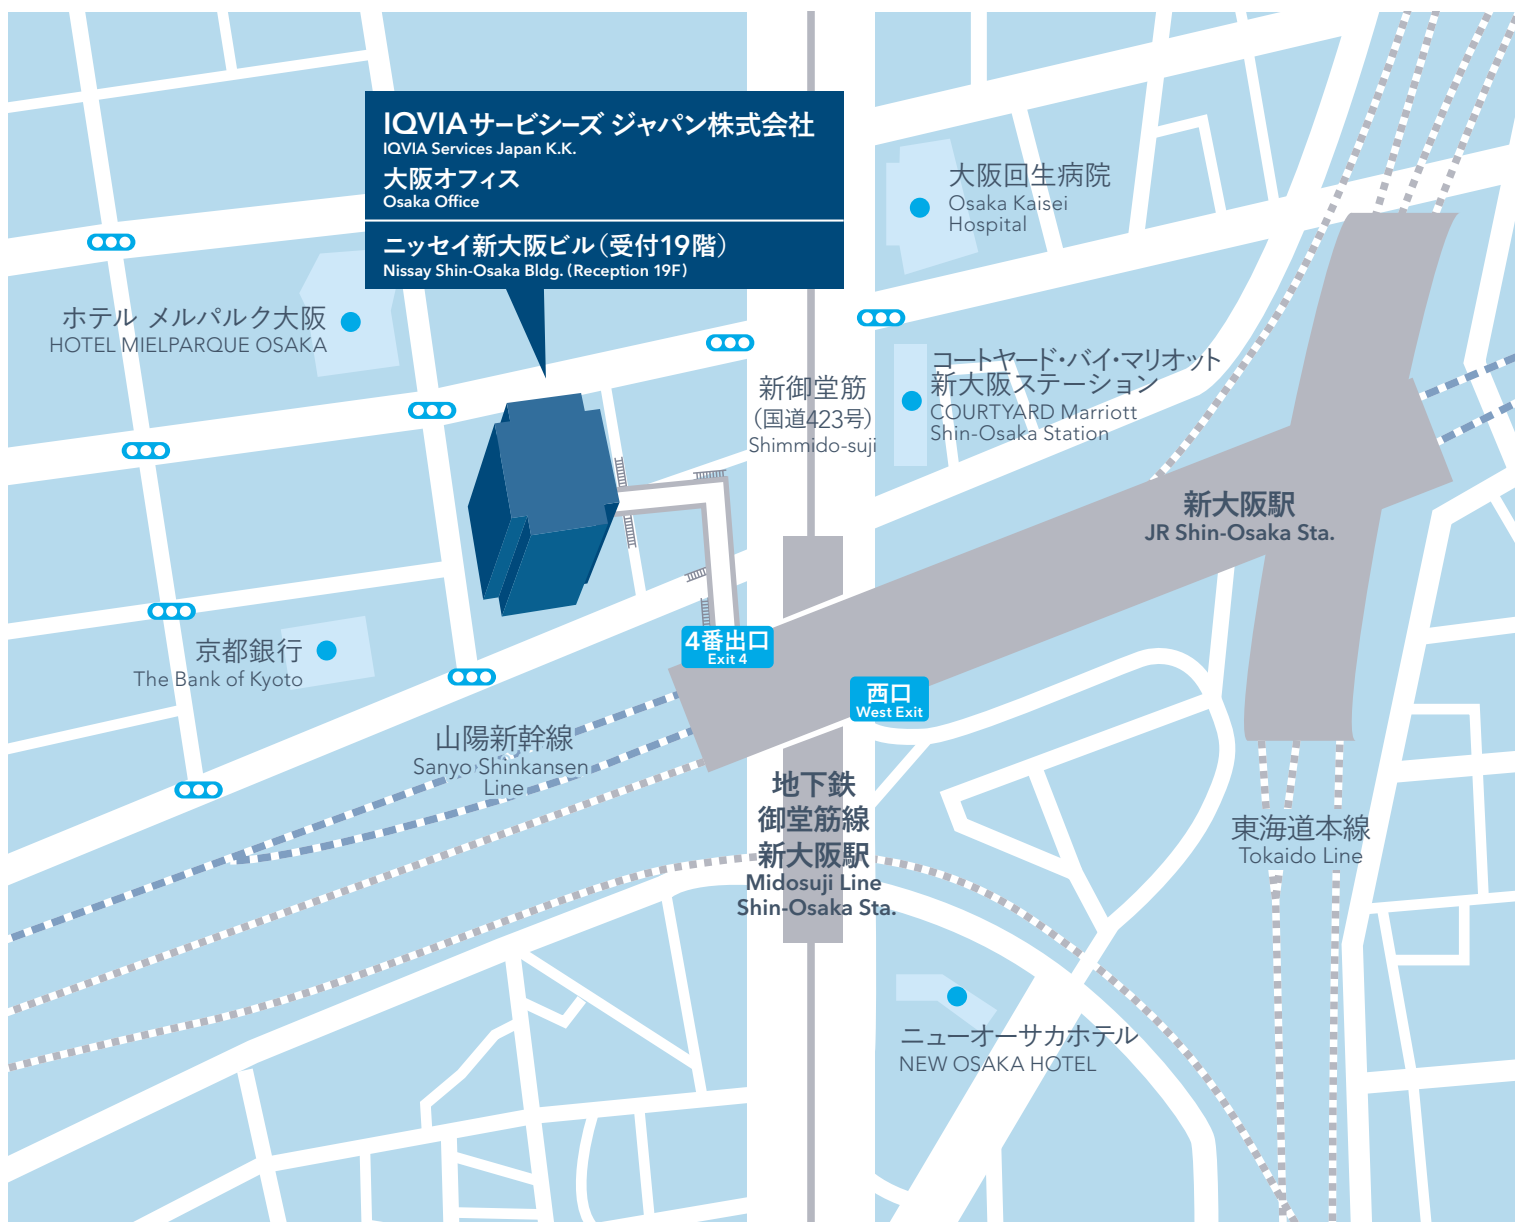

# ご案内図 Access Map

## IQVIAサービシーズ ジャパン株式会社

<大阪オフィス>

〒532-0003 大阪市淀川区宮原3-4-30 ニッセイ新大阪ビル  
TEL: 06-4807-9800(代表)

- JR線新大阪駅西口 徒歩7分
- 地下鉄御堂筋線 新大阪駅 4番出口 徒歩3分